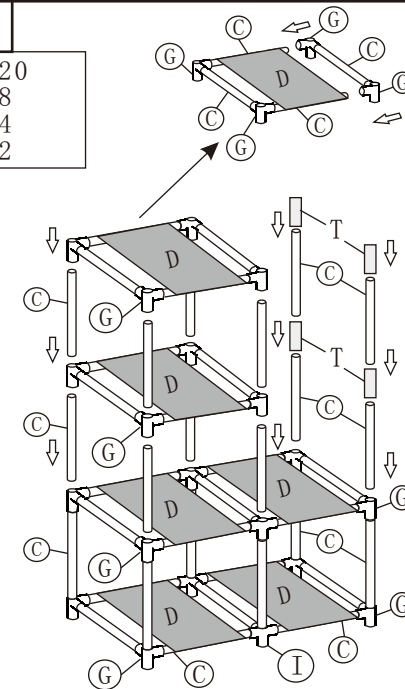

3

Cx20
Gx8
Tx4
Dx2