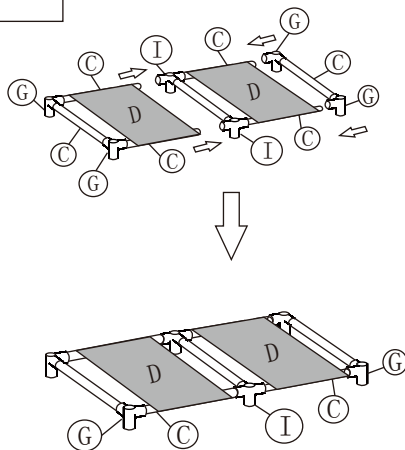

284217

Faltschrank Lena L

NO	Qty	Length mm	Sketch
C	53	410	
I	8		
G	20		
T	6		
F	2		
D	6		
M	1		

1

Gx4
Ix2
Cx7
Dx2

2

Cx13
Gx4
Ix2
Dx2

3