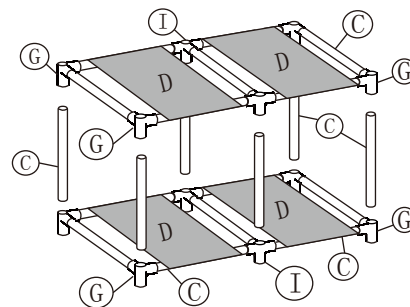

284217

Faltschrank Lena L

NO	Qty	Length mm	Sketch
C	53	410	
I	8		
G	20		
T	6		
F	2		
D	6		
M	1		

1

Gx4
Ix2
Cx7
Dx2

2

Cx13
Gx4
Ix2
Dx2

3

Cx20
Gx8
Tx4
Dx2

4

Cx13
Gx4
Ix2
Fx1

5

Mx1

6

1

Gx20
Ix6
Cx53
Tx4
Fx2
Dx6
Mx1