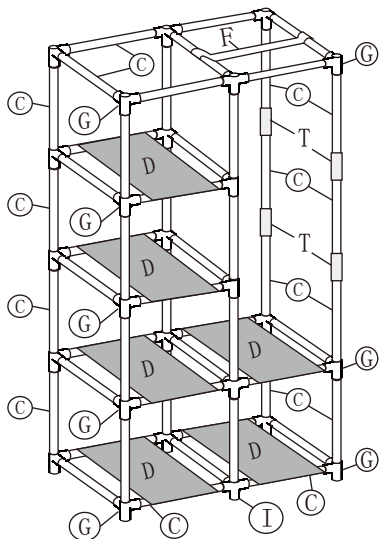

284217

Faltschrank Lena L

NO	Qty	Length mm	Sketch
C	53	410	
I	8		
G	20		
T	6		
F	2		
D	6		
M	1		

1

Gx4
Ix2
Cx7
Dx2

2

Cx13
Gx4
Ix2
Dx2

3