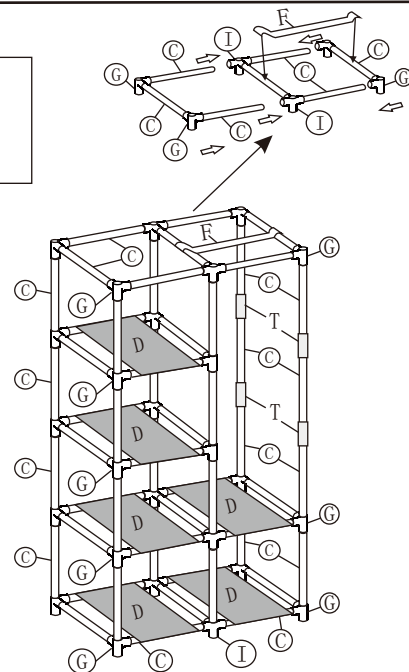

4

Cx13
Gx4
Ix2
Fx1