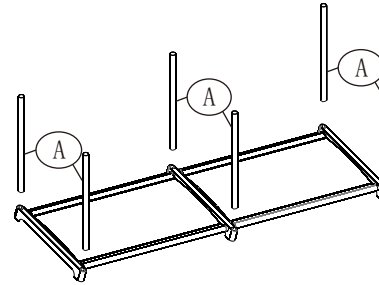

2220735

Stoffregal Lena01, 6 Fächer

NO.	Qty	Length mm	Sketch
A	50	345	
BT	8		
T	4		
M1	8		
M2	9		

1

Tx1  
BTx2  
Ax8  
M1x2

2

Ax6

3

M2x3

4

Tx2  
BTx4  
Ax28  
M1x4  
M2x6

5

Tx1  
BTx2  
Ax8  
M1x2

6