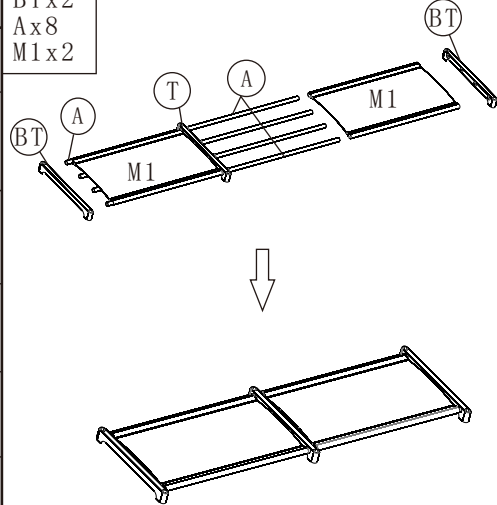

2220735

Stoffregal Lena01, 6 Fächer

NO.	Qty	Length mm	Sketch
A	50	345	
BT	8		
T	4		
M1	8		
M2	9		

1

Tx1  
BTx2  
Ax8  
M1x2

2

Ax6

3

M2x3

4

Tx2  
BTx4  
Ax28  
M1x4  
M2x6

5

Tx1  
BTx2  
Ax8  
M1x2

6