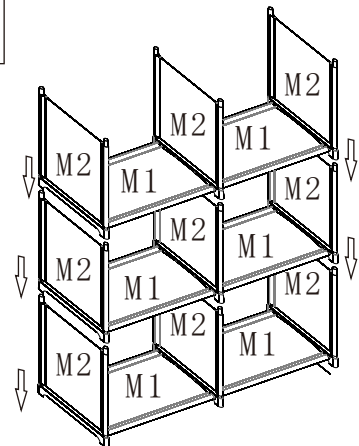

2220735

Stoffregal Lena01, 6 Fächer

NO.	Qty	Length mm	Sketch
A	50	345	
BT	8		
T	4		
M1	8		
M2	9		

1

Tx1  
BTx2  
Ax8  
M1x2

2

Ax6

3

M2x3

4

Tx2  
BTx4  
Ax28  
M1x4  
M2x6

5

Tx1  
BTx2  
Ax8  
M1x2

6