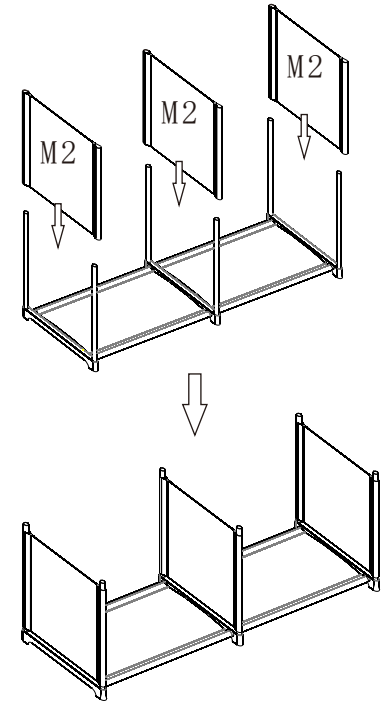

2220735

Stoffregal Lena01, 6 Fächer

NO.	Qty	Length mm	Sketch
A	50	345	
BT	8		
T	4		
M1	8		
M2	9		

1

Tx1  
BTx2  
Ax8  
M1x2

2

Ax6

3

M2x3

4

Tx2  
BTx4  
Ax28  
M1x4  
M2x6

5

Tx1  
BTx2  
Ax8  
M1x2

6