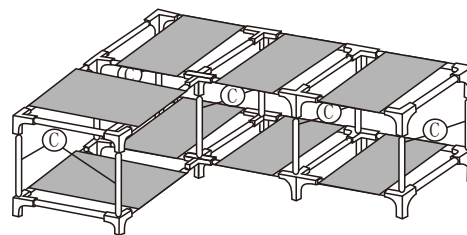

2220738 Stoffschränk Lena04

Nr.	Menge	Länge mm	Skizze
C	95	410	
I	12		
G	31		
H	3		
T	4		
D	2		
E	12		
M	1		

1

Gx5
Ix4
Hx1
Cx13
Ex4

2

Cx23
Gx5
Ix4
Hx1
Ex4

3

Cx36
Tx4
Gx16
Ex4