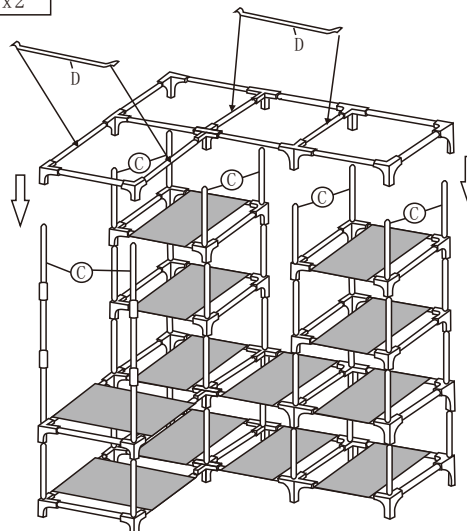

2220738 Stoffschränk Lena04

Nr.	Menge	Länge mm	Skizze
C	95	410	
I	12		
G	31		
H	3		
T	4		
D	2		
E	12		
M	1		

1

Gx5
Ix4
Hx1
Cx13
Ex4

2

Cx23
Gx5
Ix4
Hx1
Ex4

3

Cx36
Tx4
Gx16
Ex4

4

Gx5
Ix4
Hx1
Cx13

5

Cx10
Dx2

6

Mx1