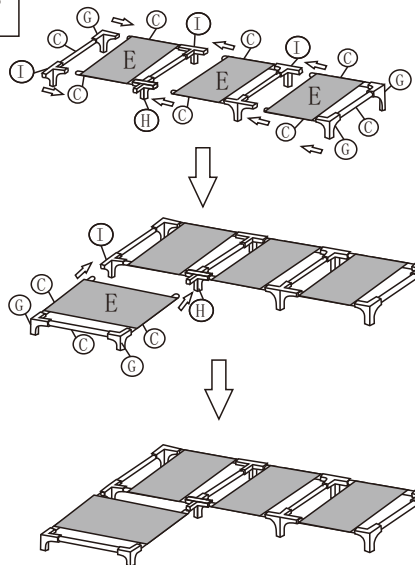

2220738 Stoffschränk Lena04

Nr.	Menge	Länge mm	Skizze
C	95	410	
I	12		
G	31		
H	3		
T	4		
D	2		
E	12		
M	1		

1

Gx5
Ix4
Hx1
Cx13
Ex4

2

Cx23
Gx5
Ix4
Hx1
Ex4

3

Cx36
Tx4
Gx16
Ex4

4

Gx5
Ix4
Hx1
Cx13

5

Cx10
Dx2

6

Mx1