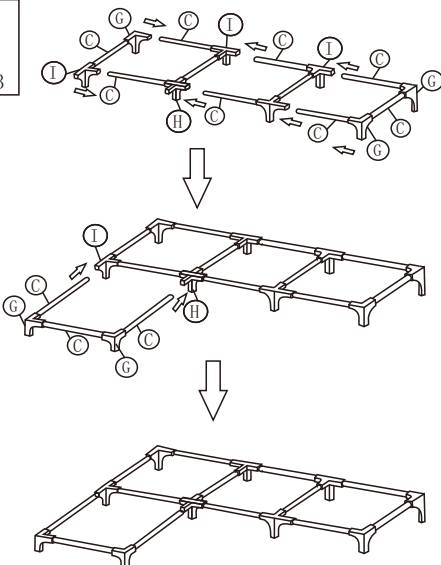

2220738 Stoffschränk Lena04

Nr.	Menge	Länge mm	Skizze
C	95	410	
I	12		
G	31		
H	3		
T	4		
D	2		
E	12		
M	1		

1

Gx5
Ix4
Hx1
Cx13
Ex4

2

Cx23
Gx5
Ix4
Hx1
Ex4

3

Cx36
Tx4
Gx16
Ex4

4

Gx5
Ix4
Hx1
Cx13

5

Cx10
Dx2

6

Mx1