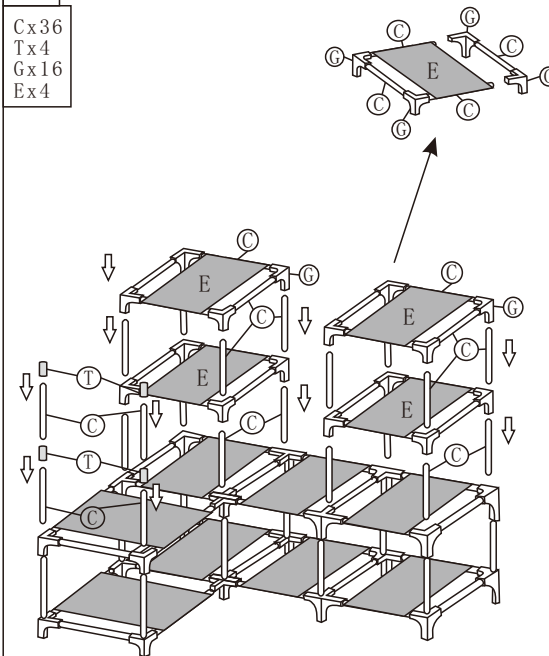

2220738 Stoffschränk Lena04

Nr.	Menge	Länge mm	Skizze
C	95	410	
I	12		
G	31		
H	3		
T	4		
D	2		
E	12		
M	1		

1

Gx5
Ix4
Hx1
Cx13
Ex4

2

Cx23
Gx5
Ix4
Hx1
Ex4

3

Cx36
Tx4
Gx16
Ex4

4

Gx5
Ix4
Hx1
Cx13

5

Cx10
Dx2

6

Mx1