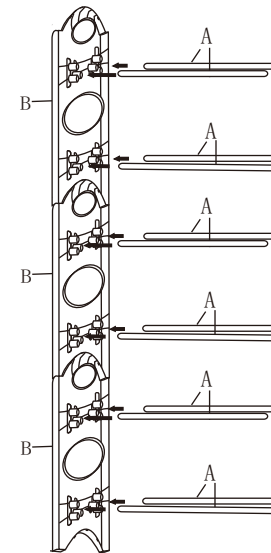

2220725 Schuhregal Lena01

N0.	Qty	Length mm	Sketch
A	12	620	
B	6		

1

Bx3

2

Ax12

3

Bx3