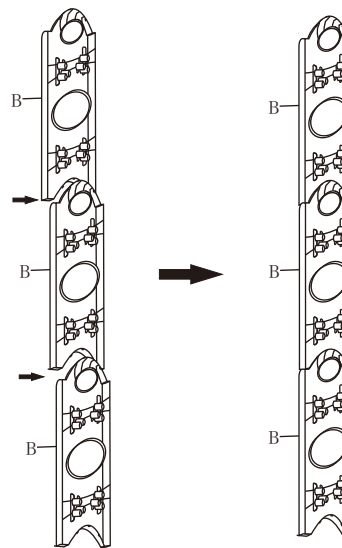

2220725 Schuhregal Lena01

N0.	Qty	Length mm	Sketch
A	12	620	
B	6		

1

Bx3

2

Ax12

3

Bx3