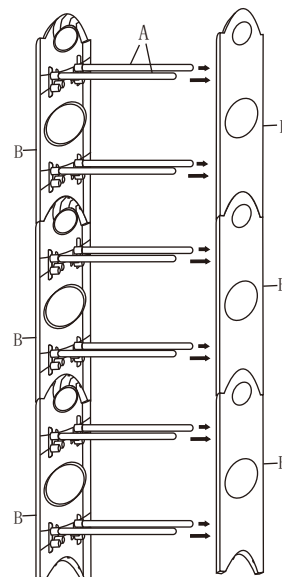

2220725 Schuhregal Lena01

N0.	Qty	Length mm	Sketch
A	12	620	
B	6		

1

Bx3

2

Ax12

3

Bx3