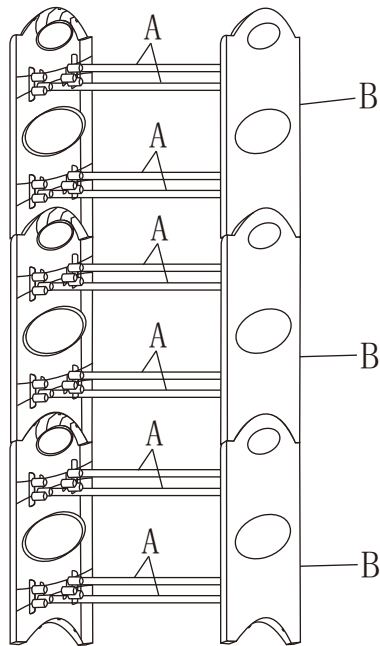

2220725 Schuhregal Lena01

N0.	Qty	Length mm	Sketch
A	12	620	
B	6		

1

Bx3

2

Ax12

3

Bx3