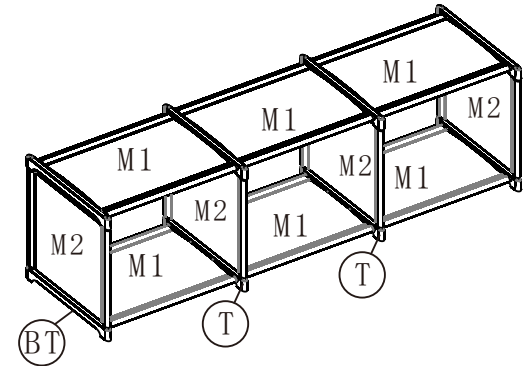

2220736

Stoffregal Lena02, 6 Fächer

NO.	Qty	Length mm	Sketch
C	54	345	
BT	8		
T	5		
M1	9		
M2	9		

1

Tx2
BTx2
Cx12
M1x3

2

Cx8
M2x4

3

Tx2
BTx2
Cx12
M1x3

4

Tx1
BTx2
Cx14
M1x2
M2x3

5

BTx2
Cx8
M1x1
M2x2

6

2220736
Stoffregal Lena02, 6 Fächer

NO.	Qty	Length mm	Sketch
C	50	345	
BT	8		
T	4		
M1	8		
M2	9		