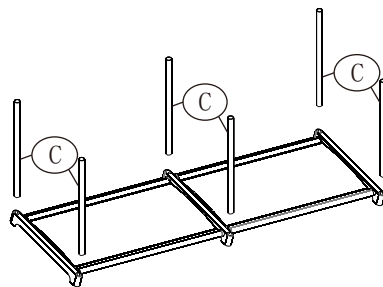

Tx2
BTx2
Cx12
M1x3

4

Tx1
BTx2
Cx14
M1x2
M2x3

5

BTx2
Cx8
M1x1
M2x2

6

2220736
Stoffregal Lena02, 6 Fächer

NO.	Qty	Length mm	Sketch
C	50	345	
BT	8		
T	4		
M1	8		
M2	9		

1

Tx1
BTx2
Cx8
M1x2

2

Cx6

3

M2x3

4

Tx2
BTx4
Cx28
M1x4
M2x6