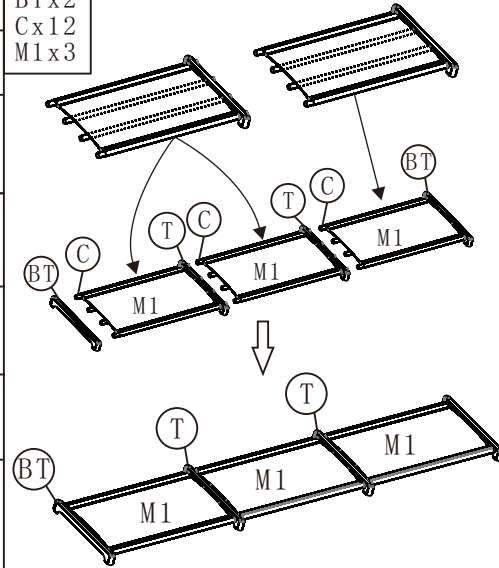

2220736

Stoffregal Lena02, 6 Fächer

NO.	Qty	Length mm	Sketch
C	54	345	
BT	8		
T	5		
M1	9		
M2	9		

1

Tx2
BTx2
Cx12
M1x3

2

Cx8
M2x4

3

Tx2
BTx2
Cx12
M1x3

4

Tx1
BTx2
Cx14
M1x2
M2x3

5

BTx2
Cx8
M1x1
M2x2

6

2220736
Stoffregal Lena02, 6 Fächer

NO.	Qty	Length mm	Sketch
C	50	345	
BT	8		
T	4		
M1	8		
M2	9		

1

Tx1
BTx2
Cx8
M1x2

2

Cx6

3

M2x3

4

Tx2
BTx4
Cx28
M1x4
M2x6

5

Tx1
BTx2
Cx8
M1x2

6