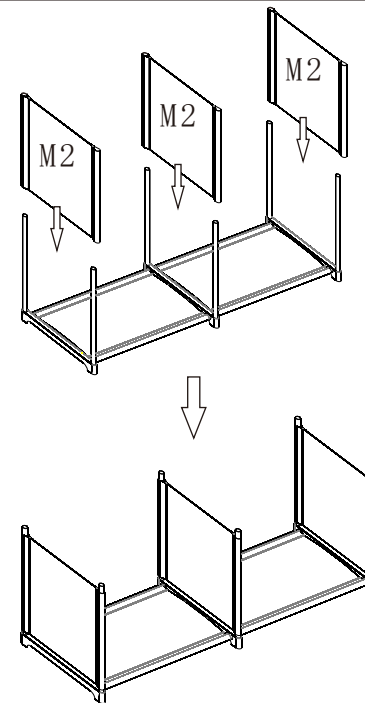

Tx2
BTx2
Cx12
M1x3

4

Tx1
BTx2
Cx14
M1x2
M2x3

5

BTx2
Cx8
M1x1
M2x2

6

2220736
Stoffregal Lena02, 6 Fächer

NO.	Qty	Length mm	Sketch
C	50	345	
BT	8		
T	4		
M1	8		
M2	9		

1

Tx1
BTx2
Cx8
M1x2

2

Cx6

3

M2x3

4

Tx2
BTx4
Cx28
M1x4
M2x6

5

Tx1
BTx2
Cx8
M1x2

6