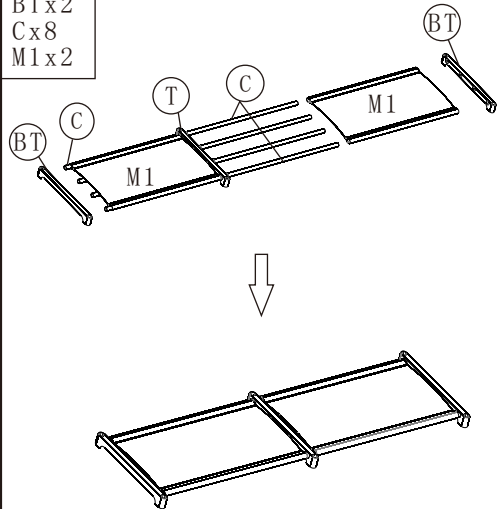

Tx2
BTx2
Cx12
M1x3

4

Tx1
BTx2
Cx14
M1x2
M2x3

5

BTx2
Cx8
M1x1
M2x2

6

2220736
Stoffregal Lena02, 6 Fächer

NO.	Qty	Length mm	Sketch
C	50	345	
BT	8		
T	4		
M1	8		
M2	9		

1

Tx1
BTx2
Cx8
M1x2

2

Cx6

3

M2x3

4

Tx2
BTx4
Cx28
M1x4
M2x6