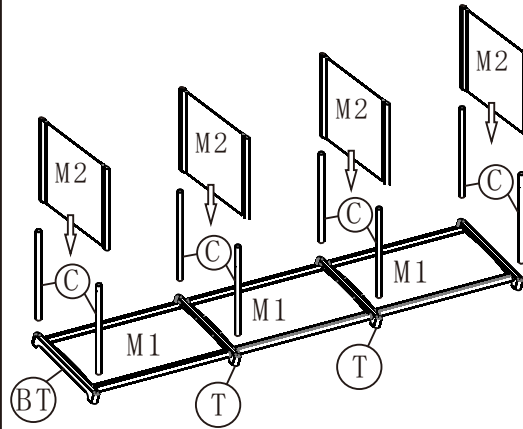

2220736

Stoffregal Lena02, 6 Fächer

NO.	Qty	Length mm	Sketch
C	54	345	
BT	8		
T	5		
M1	9		
M2	9		

1

Tx2
BTx2
Cx12
M1x3

2

Cx8
M2x4

3

Tx2
BTx2
Cx12
M1x3

4

Tx1
BTx2
Cx14
M1x2
M2x3

5

BTx2
Cx8
M1x1
M2x2

6

2220736
Stoffregal Lena02, 6 Fächer

NO.	Qty	Length mm	Sketch
C	50	345	
BT	8		
T	4		
M1	8		
M2	9		

1

Tx1
BTx2
Cx8
M1x2

2

Cx6

3

M2x3

4

Tx2
BTx4
Cx28
M1x4
M2x6