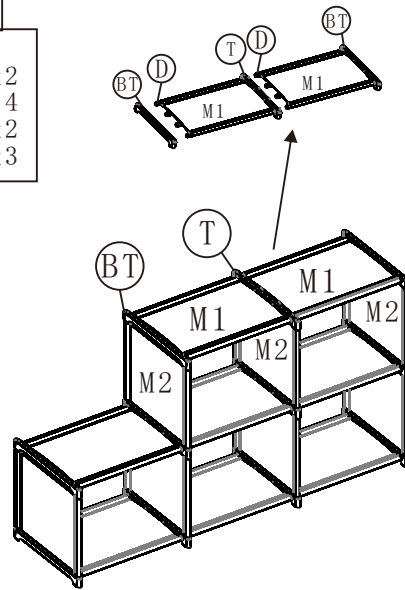

2220736

Stoffregal Lena02, 6 Fächer

NO.	Qty	Length mm	Sketch
C	54	345	
BT	8		
T	5		
M1	9		
M2	9		

1

Tx2
BTx2
Cx12
M1x3

2

Cx8
M2x4

3

Tx2
BTx2
Cx12
M1x3

4

Tx1
BTx2
Cx14
M1x2
M2x3

5

BTx2
Cx8
M1x1
M2x2

6

2220736
Stoffregal Lena02, 6 Fächer

NO.	Qty	Length mm	Sketch
C	50	345	
BT	8		
T	4		
M1	8		
M2	9		

1

Tx1
BTx2
Cx8
M1x2

2

Cx6

3

M2x3

4

Tx2
BTx4
Cx28
M1x4
M2x6