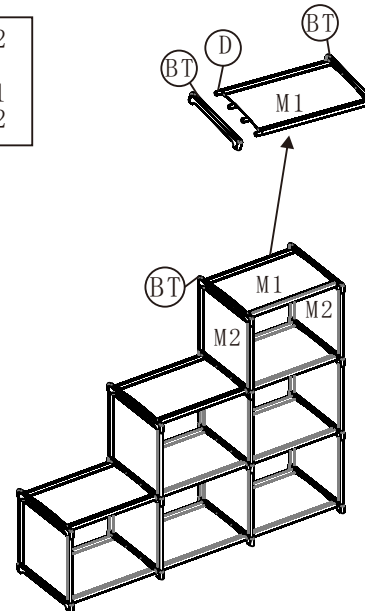

2220736

Stoffregal Lena02, 6 Fächer

NO.	Qty	Length mm	Sketch
C	54	345	
BT	8		
T	5		
M1	9		
M2	9		

1

Tx2
BTx2
Cx12
M1x3

2

Cx8
M2x4

3

Tx2
BTx2
Cx12
M1x3

4

Tx1
BTx2
Cx14
M1x2
M2x3

5

BTx2
Cx8
M1x1
M2x2

6

2220736
Stoffregal Lena02, 6 Fächer

NO.	Qty	Length mm	Sketch
C	50	345	
BT	8		
T	4		
M1	8		
M2	9		

1

Tx1
BTx2
Cx8
M1x2

2

Cx6

3

M2x3

4

Tx2
BTx4
Cx28
M1x4
M2x6