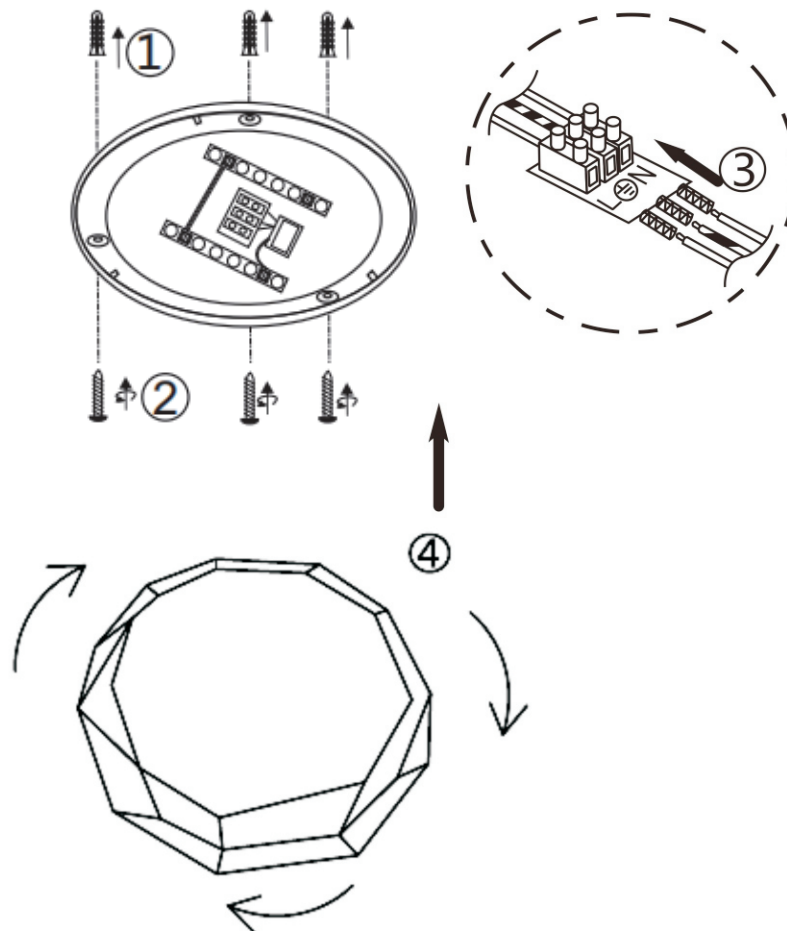

# Artikel No: 63251807

DEU	ACHTUNG!	Vor Beginn der Montagearbeiten lesen Sie bitte aufmerksam die Sicherheitshinweise!
GBR	WARNING!	Before assembling, please read carefully the safety instructions!
FRA	ATTENTION!	Avant le début des travaux de montage, prière de lire attentivement les consignes de sécurité!
ITA	ATTENZIONE!	Prima di iniziare le operazioni di montaggio, si prega di leggere attentamente le avvertenze di sicurezza!
NLD	LET OP!	Lees voordat u met de montage begint eerst de veiligheidsinstructies zorgvuldig door!
ESP	ATENCIÓN!	Antes de comenzar con los trabajos de montaje leer detenidamente los avisos de seguridad!
DNK	OBS!	Inden påbegyndelse af montagearbejderne bedes De læse sikkerhedshenvisningerne opmærksomt!
SWE	OBS!	Läs säkerhetsanvisningarna noga innan du börjar med monteringsarbetena!
POL	UWAGA!	Przed przystąpieniem do montażu należy uważnie przeczytać wskazówki bezpieczeństwa!
CZE	POZOR!	Než začnete provádět montážní práce, přečtěte si důkladně bezpečnostní pokyny!
HUN	FIGYELEM!	A szerelési munkák megkezdése előtt figyelmesen olvassa el a biztonsági útmutatókat!
SVN	POZOR!	Pred začetkom montažni del skrbno preberite Varnostna opozorila!
SVK	POZOR!	Pred začatím montáže, si prosím dôkladne prečítajte bezpečnostné pokyny!
EST	HOIATUS!	Enne monteerimist lugege ohutusjuhised tähelepanelikult läbi!
BGR	ВНИМАНИЕ!	Преди монтаж, моля прочетете инструкциите за безопасност
LVA	UZMANĪBU!	Pirms montāžas rūpīgi izlasiet drošības instrukciju!
HRV	POZOR!	Prije početka montaže molimo pozorno pročitajte sigurnosne naputke!
GRC	ΠΡΟΣΟΧΗ!	Πριν την διεξαγωγή της συναρμολόγησης διαβάστε προσεκτικά τις υποδείξεις ασφαλείας!

Wandschalter: 3-fach Schaltung  
Wall on/off: 3-step dimmable

Hinweis: Die Lichtquelle dieser Leuchte ist nicht ersetzbar; Wenn die Lichtquelle ihr Lebensdauerende erreicht hat, ist die gesamte Leuchte zu ersetzen!!