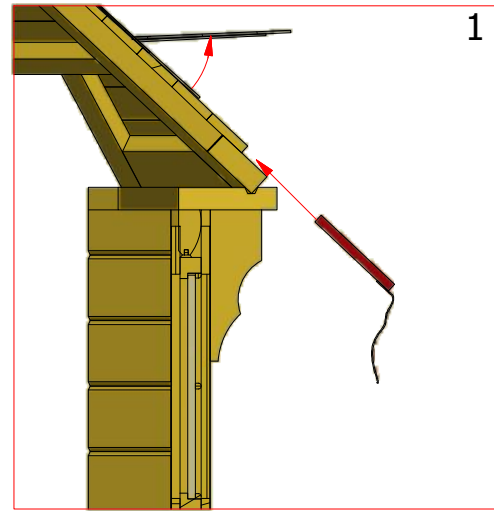

Grill cabin 9.2 m²

Screws

1	S3	3.5x45	31 pcs
2	V1	2.5x25