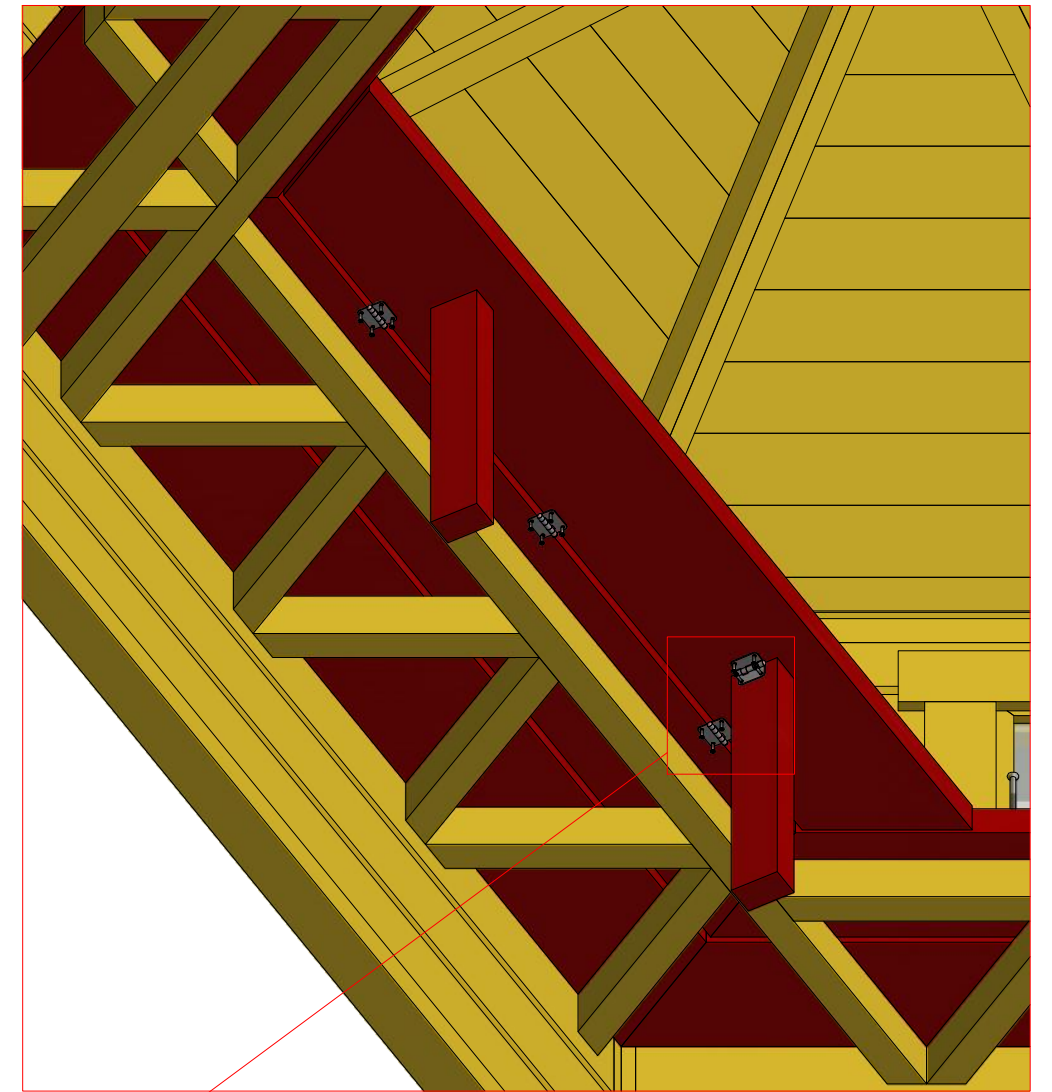

Grill cabin 9.2 m²

Screws

1	S2	4x70	40 pcs
2	S4	3x30	40 pcs