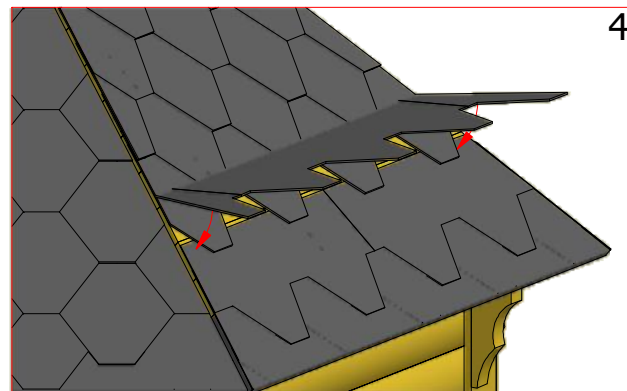

Grill cabin 9.2 m²

Screws

1	S3	3.5x45	31 pcs
2	V1	2.5x25