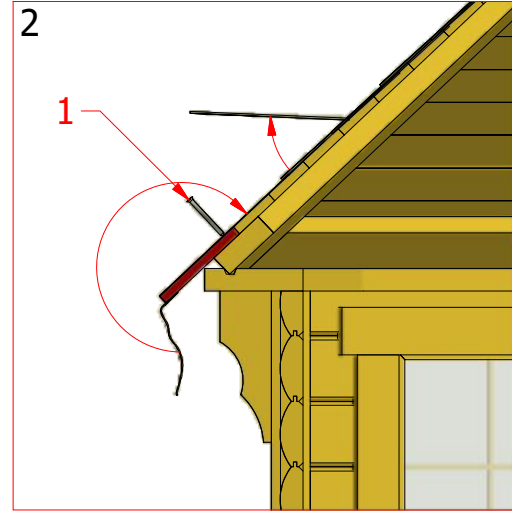

Grill cabin 9.2 m²

Screws

1	S3	3.5x45	31 pcs
2	V1	2.5x25