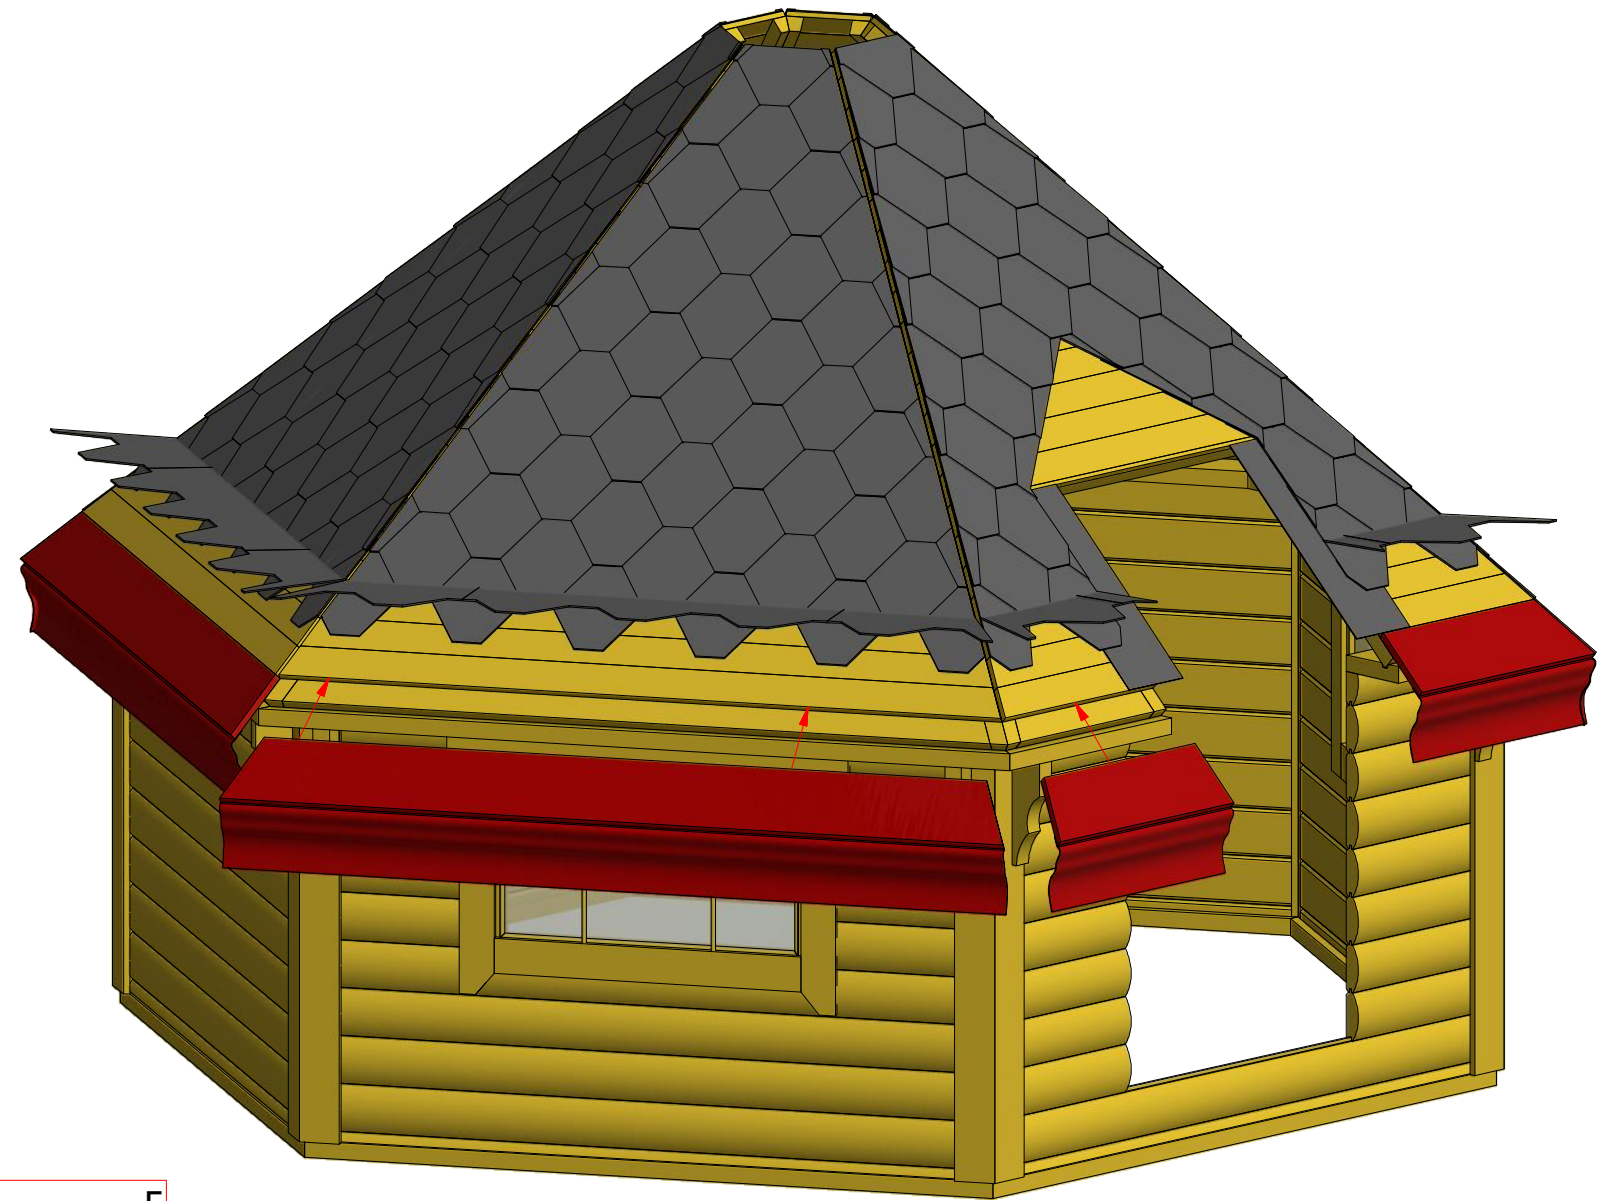

Grill cabin 9.2 m²

Screws

1	S3	3.5x45	31 pcs
2	V1	2.5x25