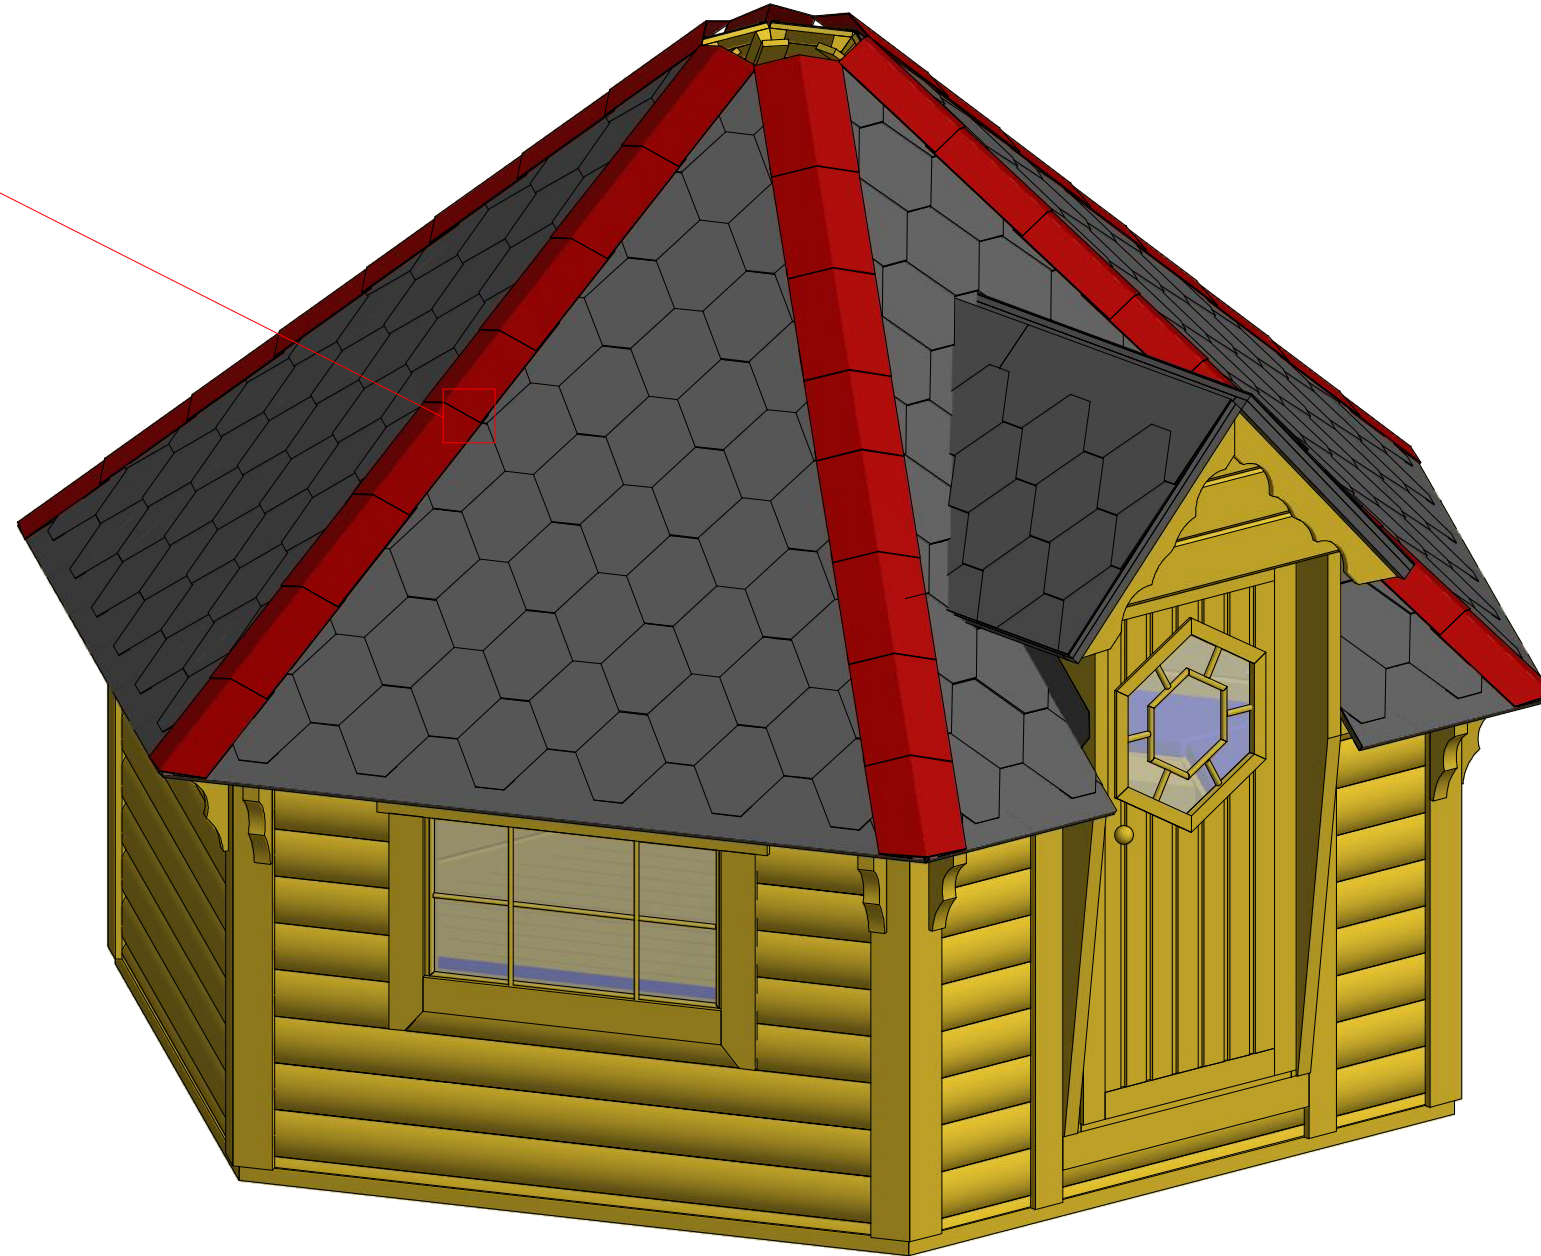

Grill cabin 9.2 m²

Screws

1	V1	2.5x25	

30