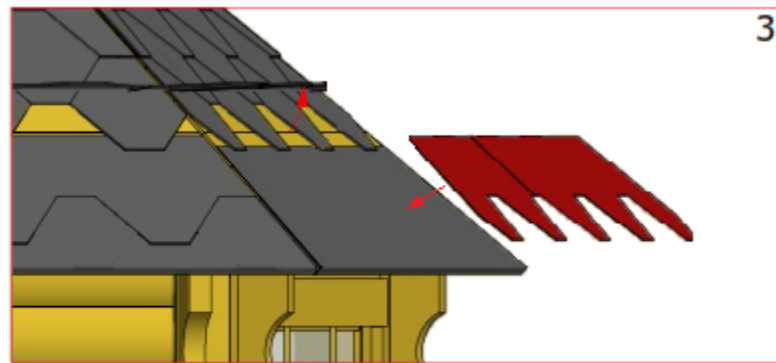

Grill cabin 9.2 m²

Screws

1	S3	3.5x45	31 pcs
2	V1	2.5x25