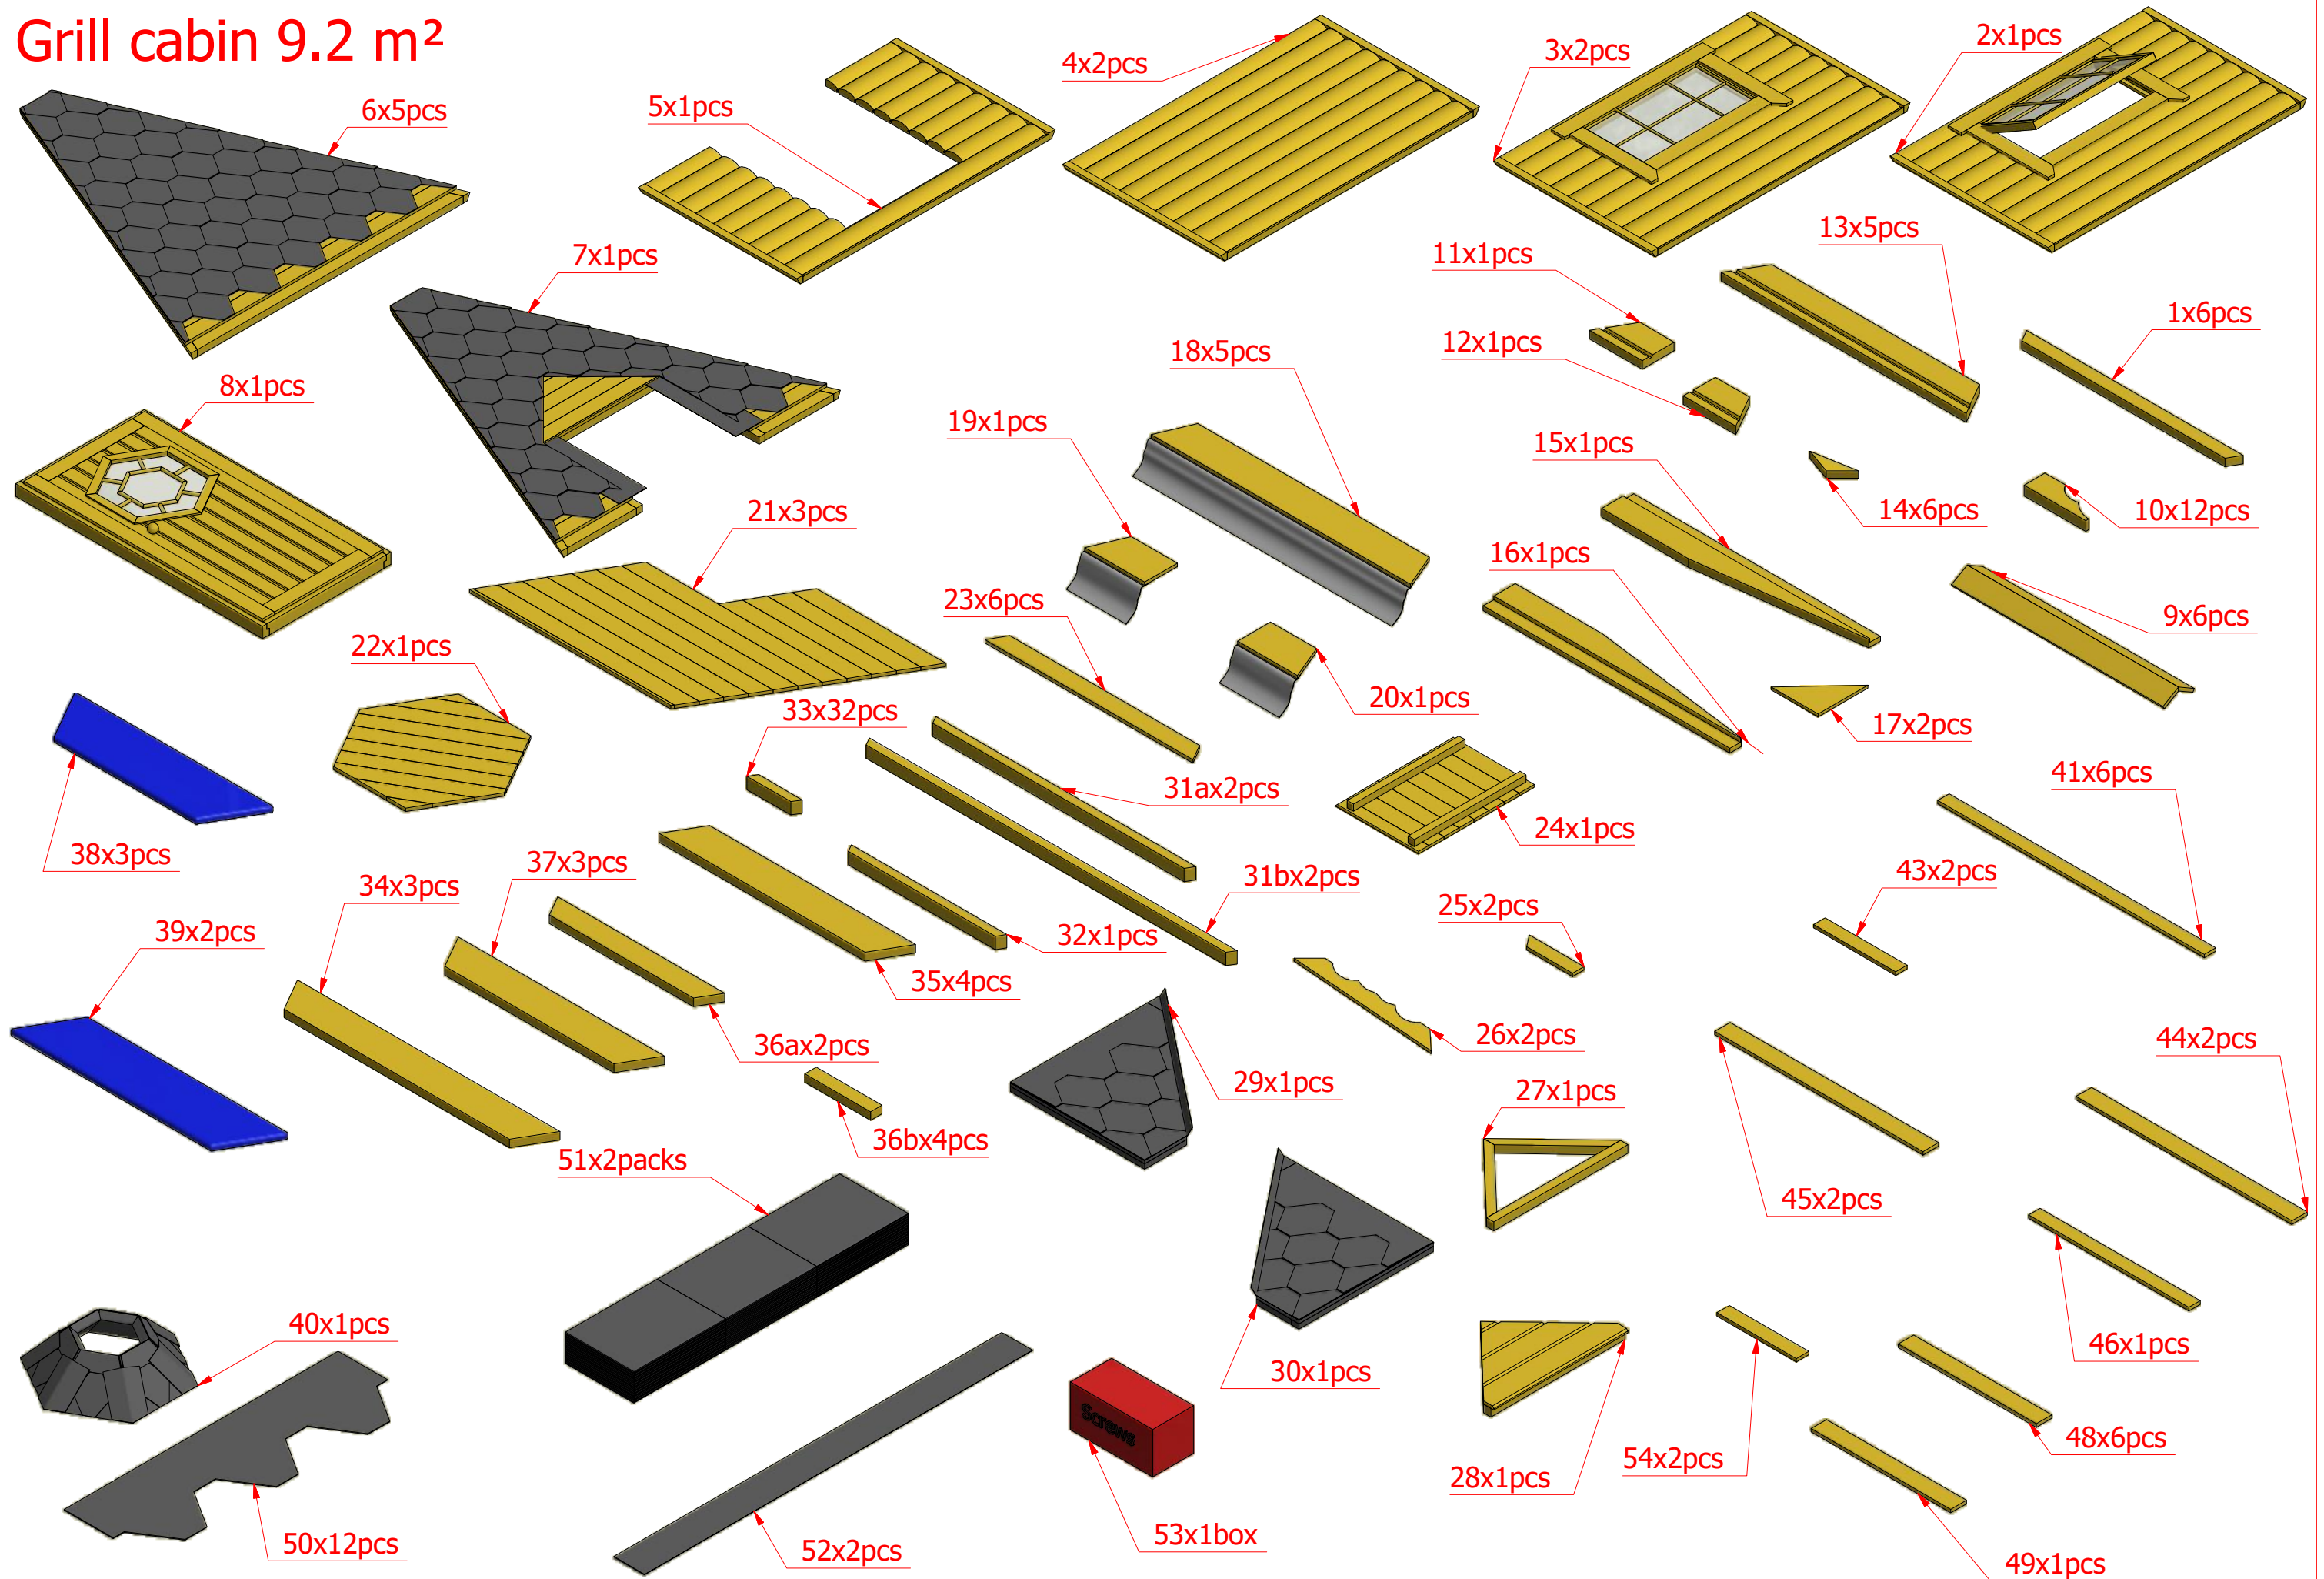

Grill cabin 9.2 m²