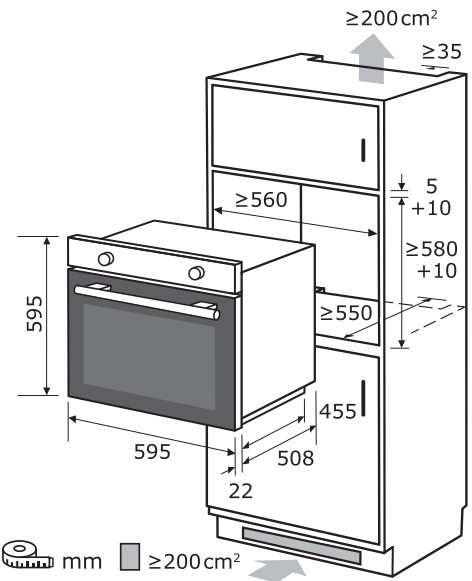

Energie

Umluft

Timer

Edelstahl

Warenmarke

Matchcode

Produktgruppe

Hauptfarbe

EAN Code

Artikelnummer

Exquisit
EBE 657-2 U
Einbaubackofen
Inox
4016572403497
0490105

Programme und Funktionen

Anzahl Funktionen	7
Temperaturbereich	50 - 250 °C
Licht (Programm)	Ja
Auftauverfahren	Ja
Unterhitze	Ja
Ober & Unterhitze	Ja
Grill	Ja
Ober & Unterhitze & Umluft	Ja
Oberhitze + Grill	Ja

Leistung und Energie

Energieeffizienzklasse	A
Energieeffizienzindex	92,5
Netto-Volumen Ofen	59 l
Energieverbrauch konventionell	0,75 kWh/Zyklus
Energieverbrauch Heißluft	0,74 kWh/Zyklus
Gesamtleistung des Ofens	2250 W
Wärmequelle Garraum	Elektrisch
Anzahl Garräume	1

Zubehör und Ausstattung

Multifunktions-Ofen	Ja
Art der Steuerung	Drehknöpfe
Kühlventilator	Ja
Verglaste Tür	2-fach
Sichtfenster	Ja
Innenbeleuchtung	Ja
Seitliche Schienen	Ja
Ausziehbare Laufschiene	nachrüstbar
2-fach Teleskopauszüge	nachrüstbar
Backblech	Ja
Grillrost	Ja

Elektrischer Anschluß

Spannung / Frequenz	220-240 V~ / 50 Hz
Leistungsaufnahme	2250 W
Länge Stromkabel	150 cm
Prüfzeichen	CE

Maße und Gewichte

Gerätemaß HxBxT	59,5 x 59,5 x 53,0 cm
Verpackungsmaß HxBxT	66,0 x 66,5 x 58,5 cm
Tiefe bei geöffneter Tür	965 mm
Gerätgewicht brutto/netto	32,5 / 28,5 kg