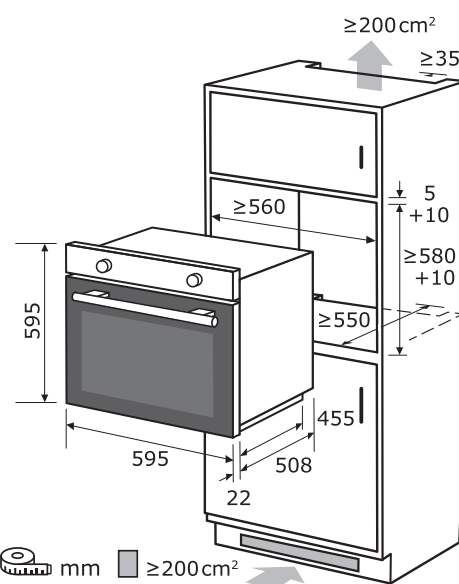

Bedienblende
Bedienpanel mit Anzeige der Uhrzeit

Griff
Ergonomische Griffe

Beleuchtung
Helle Beleuchtung des Innenraums

Energie

Heißluft

Timer

Seitengitter

Warenmarke	Exquisit
Matchcode	EBE 657-2 Hsw
Produktgruppe	Einbaubackofen
Hauptfarbe	Schwarz
EAN Code	4016572403503
Artikelnummer	0490106

Elektrischer Anschluß	
Spannung / Frequenz	220-240 V~ / 50 Hz
Leistungsaufnahme	2000 W
Länge Stromkabel	150 cm
Prüfzeichen	CE

Maße und Gewichte	
Gerätemaß HxBxT	59,5 x 59,5 x 53,0 cm
Verpackungsmaß HxBxT	66,0 x 66,5 x 58,0 cm
Tiefe bei geöffneter Tür	965 mm
Gerätgewicht brutto/netto	31,5 / 28,5 kg