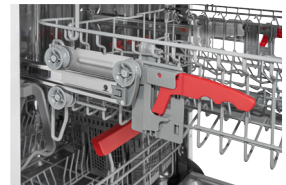

Bedienfeld
Bedienpanel mit Restlaufanzeige

Höhenverstellbarer Oberkorb
Bietet mehr Flexibilität für Geschirr und Töpfe

Weinglshalter
Optimale Reinigung der Weingläser

Flexible Besteckablage
Bietet im Vergleich zur Schublade mehr Platz für Geschirr und Gläser

Zubehör und Ausstattung

Aquastopp-Schlauch	Elektronisch
Höhenverstellbare Füße	4 Vorne & hinten
Mehrfach Wasserschutz	Ja
Innenbeleuchtung	Ja
Auto Door Open	Ja
Flexible Besteckablage im Oberkorb	Ja
Restlaufzeitanzeige	Ja
Kindersicherung	Ja
Bottich-Material	Edelstahl
Besteckkorb	Ja
Weinglshalter	Ja
Höhenverstellbarer Geschirrkorb	Ja
Tassenhalter klappbar	Ja
Anzeige -Typ	LED
Mechanisches Sicherheitschloss	Ja
Wasserenthärter	Ja
Salzmangelanzeige	Ja
Klarspülermangelanzeige	Ja
oberer Sprüharm	Ja