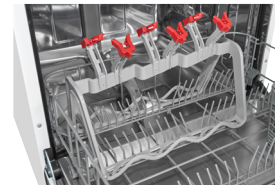

Bedienfeld
Bedienpanel mit Restlaufanzeige

Höhenverstellbarer Oberkorb
Bietet mehr Flexibilität für Geschirr und Töpfe

Weinglshalter
Optimale Reinigung der Weingläser

Flexible Besteckablage
Bietet im Vergleich zur Schublade mehr Platz für Geschirr und Gläser