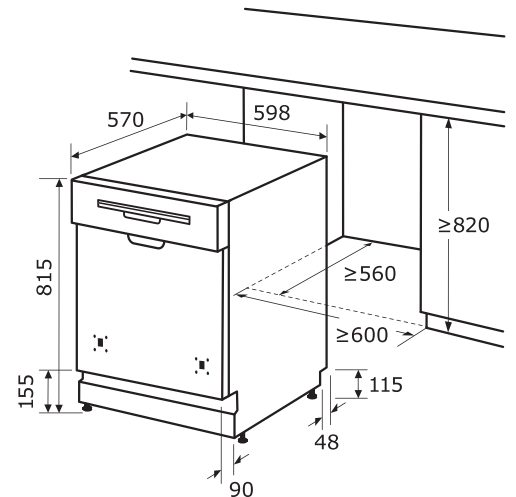

Bedienung
Bedienpanel mit Restlaufanzeige

Oberkorb
Oberkorb für Gläser und kleine Teller

Dosiereinheit
Genau Dosierung des Spülmittels

mm 0-50

13 Maßgedecke

Display

Zeit-Vorwahl

Warenmarke

Elektrischer Anschluß

Spannung / Frequenz	220-240 V~ / 50 Hz
Leistungsaufnahme	1930 W
Leistungsaufnahme: Ausgeschaltet	0,49 W
Länge Stromkabel	150 cm
Prüfzeichen	CE

Maße und Gewichte

Gerätemaß HxBxT	81,5 x 59,8 x 57,0 cm
Verpackungsmaß HxBxT	89,0 x 64,5 x 64,5 cm
Nischenmaß min. HxBxT	82,0 x 60,0 x 56,0 cm
Tiefe bei geöffneter Tür	1150 mm
Gerätgewicht brutto/netto	38,6 / 32,7 kg
Länge Ablaufschlauch	140 cm
Länge Zulaufschlauch	150 cm